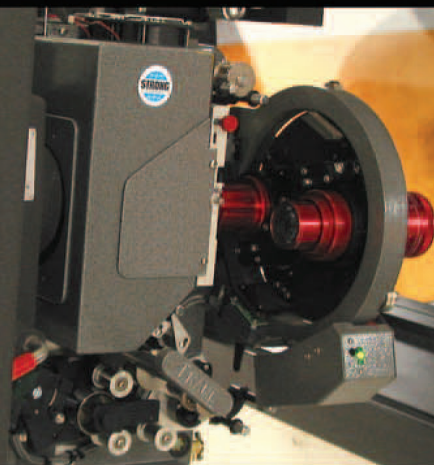

## Projetando uma imagem por aproximadamente 100 anos

A Strong possui a solução para todos os desafios, desde sistemas de projeção completos até sistemas de tela, nós criamos a grande tela que anima os fãs de cinema e os mantêm voltando mais vezes.